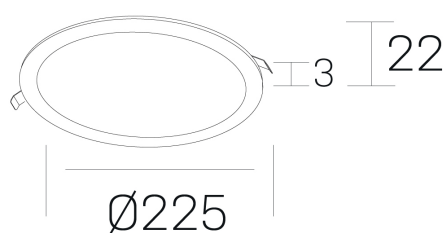

disc

K51702.03.RF.WH-WH.OP.ST.8.30.DA

GENERAL DETAILS

INSTALACIÓN	recessed with frame
COLOR EXT-INT	White-White
DIRECCIÓN DE LA LUZ	Fixed
INT-EXT ESTANQUEIDAD	IP 43
MATERIAL	Aluminum
RESISTENCIA MECÁNICA	IK03
USO	Indoor
GARANTÍA	5 years

ELECTRICAL DETAILS

FUENTE DE LUZ	LED
POTENCIA	20 W
TEMPERATURA DE COLOR	3000K
FLUJO LUMÍNICO	1750 Lm
EFICIENCIA LUMÍNICA	90 Lm/W
DIMABLE	DALI
DRIVER	Remote
CLASE DE SEGURIDAD	II
ÍNDICE DE REPRODUCCIÓN CROMÁTICA	CRI >80
TENSIÓN	220-240 V
CORRIENTE	500 mA
VIDA UTIL	50.000 h

GENERAL DIMENSIONS

DIMENSIÓN	Ø 225 mm
AGUJERO DE CORTE	Ø 210 mm
ALTURA	h 22 mm
DIMENSIONES DE EMBALAJE	N/A

*Please might expect a max. 15% figure reduction in finishes other than white