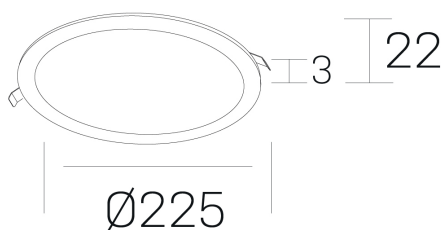

disc
K51702.03.RF.WH-WH.OP.ST.8.30

GENERAL DETAILS

INSTALACIÓN	recessed with frame
COLOR EXT-INT	White-White
DIRECCIÓN DE LA LUZ	Fixed
INT-EXT ESTANQUEIDAD	IP 43
MATERIAL	Aluminum
RESISTENCIA MECÁNICA	IK03
USO	Indoor
GARANTÍA	5 years

ELECTRICAL DETAILS

FUENTE DE LUZ	LED
POTENCIA	20 W
TEMPERATURA DE COLOR	3000K
FLUJO LUMÍNICO	1750 Lm
EFICIENCIA LUMÍNICA	90 Lm/W
DIMABLE	No Dim
DRIVER	Remote
CLASE DE SEGURIDAD	II
ÍNDICE DE REPRODUCCIÓN CROMÁTICA	CRI >80
TENSIÓN	220-240 V
CORRIENTE	500 mA
VIDA UTIL	50.000 h

GENERAL DIMENSIONS

DIMENSIÓN	Ø 225 mm
AGUJERO DE CORTE	Ø 210 mm
ALTURA	h 22 mm
DIMENSIONES DE EMBALAJE	N/A

*Please might expect a max. 15% figure reduction in finishes other than white