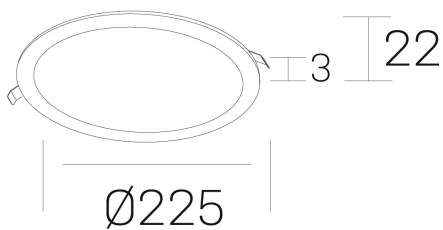

disc
K51702.03.RF.BK-BK.OP.ST.8.40.PU

GENERAL DETAILS

INSTALACIÓN	recessed with frame
COLOR EXT-INT	Black-Black
DIRECCIÓN DE LA LUZ	Fixed
INT-EXT ESTANQUEIDAD	IP 43
MATERIAL	Aluminum
RESISTENCIA MECÁNICA	IK03
USO	Indoor
GARANTÍA	5 years

ELECTRICAL DETAILS

FUENTE DE LUZ	LED
POTENCIA	20 W
TEMPERATURA DE COLOR	4000K
FLUJO LUMÍNICO	1800 lm
EFICIENCIA LUMÍNICA	92 Lm/W
DIMABLE	Push
DRIVER	Remote
CLASE DE SEGURIDAD	II
ÍNDICE DE REPRODUCCIÓN CROMÁTICA	CRI >80
TENSIÓN	220-240 V
CORRIENTE	500 mA
VIDA UTIL	50.000 h

GENERAL DIMENSIONS

DIMENSIÓN	Ø 225 mm
AGUJERO DE CORTE	Ø 210 mm
ALTURA	h 22 mm
DIMENSIONES DE EMBALAJE	N/A

*Please might expect a max. 15% figure reduction in finishes other than white