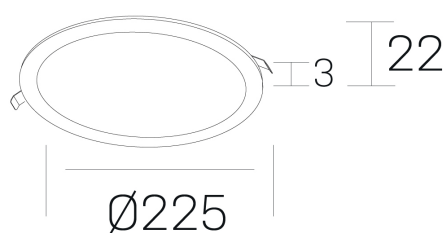

disc
K51702.03.RF.BK-BK.OP.ST.8.40.PC

GENERAL DETAILS

INSTALACIÓN	recessed with frame
COLOR EXT-INT	Black-Black
DIRECCIÓN DE LA LUZ	Fixed
INT-EXT ESTANQUEIDAD	IP 43
MATERIAL	Aluminum
RESISTENCIA MECÁNICA	IK03
USO	Indoor
GARANTÍA	5 years

ELECTRICAL DETAILS

FUENTE DE LUZ	LED
POTENCIA	20 W
TEMPERATURA DE COLOR	4000K
FLUJO LUMÍNICO	1800 lm
EFICIENCIA LUMÍNICA	92 Lm/W
DIMABLE	PHASE CUT
DRIVER	Remote
CLASE DE SEGURIDAD	II
ÍNDICE DE REPRODUCCIÓN CROMÁTICA	CRI >80
TENSIÓN	220-240 V
CORRIENTE	500 mA
VIDA UTIL	50.000 h

GENERAL DIMENSIONS

DIMENSIÓN	Ø 225 mm
AGUJERO DE CORTE	Ø 210 mm
ALTURA	h 22 mm
DIMENSIONES DE EMBALAJE	N/A

*Please might expect a max. 15% figure reduction in finishes other than white