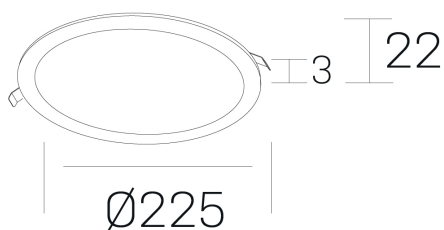

disc
K51702.03.RF.BK-BK.OP.ST.8.40.DA

GENERAL DETAILS

INSTALACIÓN	recessed with frame
COLOR EXT-INT	Black-Black
DIRECCIÓN DE LA LUZ	Fixed
INT-EXT ESTANQUEIDAD	IP 43
MATERIAL	Aluminum
RESISTENCIA MECÁNICA	IK03
USO	Indoor
GARANTÍA	5 years

ELECTRICAL DETAILS

FUENTE DE LUZ	LED
POTENCIA	20 W
TEMPERATURA DE COLOR	4000K
FLUJO LUMÍNICO	1800 lm
EFICIENCIA LUMÍNICA	92 Lm/W
DIMABLE	DALI
DRIVER	Remote
CLASE DE SEGURIDAD	II
ÍNDICE DE REPRODUCCIÓN CROMÁTICA	CRI >80
TENSIÓN	220-240 V
CORRIENTE	500 mA
VIDA UTIL	50.000 h

GENERAL DIMENSIONS

DIMENSIÓN	Ø 225 mm
AGUJERO DE CORTE	Ø 210 mm
ALTURA	h 22 mm
DIMENSIONES DE EMBALAJE	N/A

*Please might expect a max. 15% figure reduction in finishes other than white