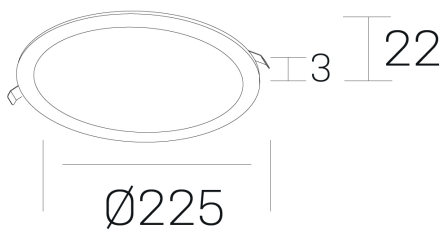

disc
K51702.03.RF.BK-BK.OP.ST.8.40.D1

GENERAL DETAILS

INSTALACIÓN	recessed with frame
COLOR EXT-INT	Black-Black
DIRECCIÓN DE LA LUZ	Fixed
INT-EXT ESTANQUEIDAD	IP 43
MATERIAL	Aluminum
RESISTENCIA MECÁNICA	IK03
USO	Indoor
GARANTÍA	5 years

ELECTRICAL DETAILS

FUENTE DE LUZ	LED
POTENCIA	20 W
TEMPERATURA DE COLOR	4000K
FLUJO LUMÍNICO	1800 lm
EFICIENCIA LUMÍNICA	92 Lm/W
DIMABLE	1.10v
DRIVER	Remote
CLASE DE SEGURIDAD	II
ÍNDICE DE REPRODUCCIÓN CROMÁTICA	CRI >80
TENSIÓN	220-240 V
CORRIENTE	500 mA
VIDA UTIL	50.000 h

GENERAL DIMENSIONS

DIMENSIÓN	Ø 225 mm
AGUJERO DE CORTE	Ø 210 mm
ALTURA	h 22 mm
DIMENSIONES DE EMBALAJE	N/A

*Please might expect a max. 15% figure reduction in finishes other than white