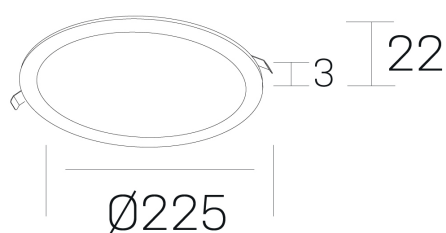

disc
K51702.03.RF.BK-BK.OP.ST.8.30.PU

GENERAL DETAILS

INSTALACIÓN	recessed with frame
COLOR EXT-INT	Black-Black
DIRECCIÓN DE LA LUZ	Fixed
INT-EXT ESTANQUEIDAD	IP 43
MATERIAL	Aluminum
RESISTENCIA MECÁNICA	IK03
USO	Indoor
GARANTÍA	5 years

ELECTRICAL DETAILS

FUENTE DE LUZ	LED
POTENCIA	20 W
TEMPERATURA DE COLOR	3000K
FLUJO LUMÍNICO	1750 Lm
EFICIENCIA LUMÍNICA	90 Lm/W
DIMABLE	Push
DRIVER	Remote
CLASE DE SEGURIDAD	II
ÍNDICE DE REPRODUCCIÓN CROMÁTICA	CRI >80
TENSIÓN	220-240 V
CORRIENTE	500 mA
VIDA UTIL	50.000 h

GENERAL DIMENSIONS

DIMENSIÓN	Ø 225 mm
AGUJERO DE CORTE	Ø 210 mm
ALTURA	h 22 mm
DIMENSIONES DE EMBALAJE	N/A

*Please might expect a max.15% figure reduction in finishes other than white