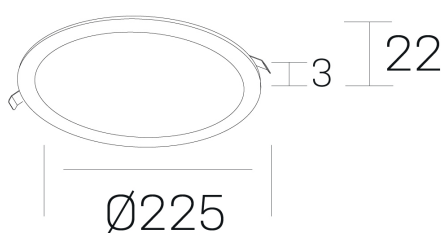

#### GENERAL DETAILS

INSTALACIÓN	recessed with frame
COLOR EXT-INT	Black-Black
DIRECCIÓN DE LA LUZ	Fixed
INT-EXT ESTANQUEIDAD	IP 43
MATERIAL	Aluminum
RESISTENCIA MECÁNICA	IK03
USO	Indoor
GARANTÍA	5 years

#### ELECTRICAL DETAILS

FUENTE DE LUZ	LED
POTENCIA	20 W
TEMPERATURA DE COLOR	3000K
FLUJO LUMÍNICO	1750 Lm
EFICIENCIA LUMÍNICA	90 Lm/W
DIMABLE	1.10v
DRIVER	Remote
CLASE DE SEGURIDAD	II
ÍNDICE DE REPRODUCCIÓN CROMÁTICA	CRI >80
TENSIÓN	220-240 V
CORRIENTE	500 mA
VIDA UTIL	50.000 h

#### GENERAL DIMENSIONS

DIMENSIÓN	Ø 225 mm
AGUJERO DE CORTE	Ø 210 mm
ALTURA	h 22 mm
DIMENSIONES DE EMBALAJE	N/A

\*Please might expect a max.15% figure reduction in finishes other than white