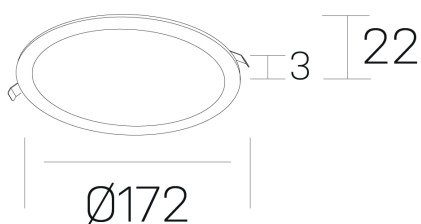

disc
K51702.02.RF.WH-WH.OP.ST.8.40.PC

GENERAL DETAILS

INSTALACIÓN	recessed with frame
COLOR EXT-INT	White-White
DIRECCIÓN DE LA LUZ	Fixed
INT-EXT ESTANQUEIDAD	IP 43
MATERIAL	Aluminum
RESISTENCIA MECÁNICA	IK03
USO	Indoor
GARANTÍA	5 years

ELECTRICAL DETAILS

FUENTE DE LUZ	LED
POTENCIA	12 W
TEMPERATURA DE COLOR	4000K
FLUJO LUMÍNICO	1060 Lm
EFICIENCIA LUMÍNICA	85 Lm/W
DIMABLE	PHASE CUT
DRIVER	Remote
CLASE DE SEGURIDAD	II
ÍNDICE DE REPRODUCCIÓN CROMÁTICA	CRI >80
TENSIÓN	220-240 V
CORRIENTE	300 mA
VIDA UTIL	50.000 h

GENERAL DIMENSIONS

DIMENSIÓN	Ø 172 mm
AGUJERO DE CORTE	Ø 157 mm
ALTURA	h 22 mm
DIMENSIONES DE EMBALAJE	N/A

*Please might expect a max. 15% figure reduction in finishes other than white