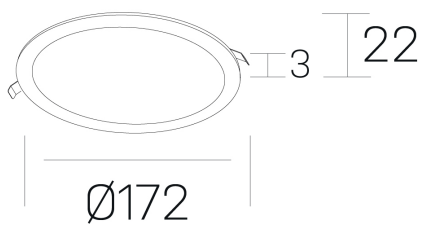

disc
K51702.02.RF.WH-WH.OP.ST.8.40.D1

GENERAL DETAILS

INSTALACIÓN	recessed with frame
COLOR EXT-INT	White-White
DIRECCIÓN DE LA LUZ	Fixed
INT-EXT ESTANQUEIDAD	IP 43
MATERIAL	Aluminum
RESISTENCIA MECÁNICA	IK03
USO	Indoor
GARANTÍA	5 years

ELECTRICAL DETAILS

FUENTE DE LUZ	LED
POTENCIA	12 W
TEMPERATURA DE COLOR	4000K
FLUJO LUMÍNICO	1060 Lm
EFICIENCIA LUMÍNICA	85 Lm/W
DIMABLE	1.10v
DRIVER	Remote
CLASE DE SEGURIDAD	II
ÍNDICE DE REPRODUCCIÓN CROMÁTICA	CRI >80
TENSIÓN	220-240 V
CORRIENTE	300 mA
VIDA UTIL	50.000 h

GENERAL DIMENSIONS

DIMENSIÓN	Ø 172 mm
AGUJERO DE CORTE	Ø 157 mm
ALTURA	h 22 mm
DIMENSIONES DE EMBALAJE	N/A

*Please might expect a max. 15% figure reduction in finishes other than white