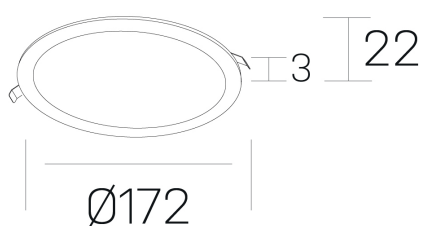

#### GENERAL DETAILS

INSTALACIÓN	recessed with frame
COLOR EXT-INT	White-White
DIRECCIÓN DE LA LUZ	Fixed
INT-EXT ESTANQUEIDAD	IP 43
MATERIAL	Aluminum
RESISTENCIA MECÁNICA	IK03
USO	Indoor
GARANTÍA	5 years

#### ELECTRICAL DETAILS

FUENTE DE LUZ	LED
POTENCIA	12 W
TEMPERATURA DE COLOR	3000K
FLUJO LUMÍNICO	1040 Lm
EFICIENCIA LUMÍNICA	83 Lm/W
DIMABLE	Push
DRIVER	Remote
CLASE DE SEGURIDAD	II
ÍNDICE DE REPRODUCCIÓN CROMÁTICA	CRI >80
TENSIÓN	220-240 V
CORRIENTE	300 mA
VIDA UTIL	50.000 h

#### GENERAL DIMENSIONS

DIMENSIÓN	Ø 172 mm
AGUJERO DE CORTE	Ø 157 mm
ALTURA	h 22 mm
DIMENSIONES DE EMBALAJE	N/A

\*Please might expect a max. 15% figure reduction in finishes other than white