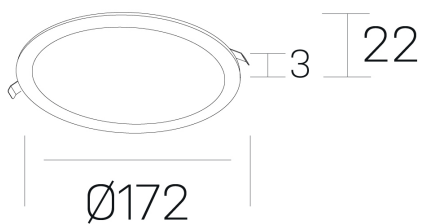

disc
K51702.02.RF.WH-WH.OP.ST.8.30.D1

GENERAL DETAILS

INSTALACIÓN	recessed with frame
COLOR EXT-INT	White-White
DIRECCIÓN DE LA LUZ	Fixed
INT-EXT ESTANQUEIDAD	IP 43
MATERIAL	Aluminum
RESISTENCIA MECÁNICA	IK03
USO	Indoor
GARANTÍA	5 years

ELECTRICAL DETAILS

FUENTE DE LUZ	LED
POTENCIA	12 W
TEMPERATURA DE COLOR	3000K
FLUJO LUMÍNICO	1040 Lm
EFICIENCIA LUMÍNICA	83 Lm/W
DIMABLE	1.10v
DRIVER	Remote
CLASE DE SEGURIDAD	II
ÍNDICE DE REPRODUCCIÓN CROMÁTICA	CRI >80
TENSIÓN	220-240 V
CORRIENTE	300 mA
VIDA UTIL	50.000 h

GENERAL DIMENSIONS

DIMENSIÓN	Ø 172 mm
AGUJERO DE CORTE	Ø 157 mm
ALTURA	h 22 mm
DIMENSIONES DE EMBALAJE	N/A

*Please might expect a max. 15% figure reduction in finishes other than white