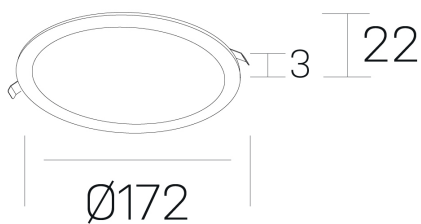

disc
K51702.02.RF.WH-WH.OP.ST.8.30

GENERAL DETAILS

INSTALACIÓN	recessed with frame
COLOR EXT-INT	White-White
DIRECCIÓN DE LA LUZ	Fixed
INT-EXT ESTANQUEIDAD	IP 43
MATERIAL	Aluminum
RESISTENCIA MECÁNICA	IK03
USO	Indoor
GARANTÍA	5 years

ELECTRICAL DETAILS

FUENTE DE LUZ	LED
POTENCIA	12 W
TEMPERATURA DE COLOR	3000K
FLUJO LUMÍNICO	1040 Lm
EFICIENCIA LUMÍNICA	83 Lm/W
DIMABLE	No Dim
DRIVER	Remote
CLASE DE SEGURIDAD	II
ÍNDICE DE REPRODUCCIÓN CROMÁTICA	CRI >80
TENSIÓN	220-240 V
CORRIENTE	300 mA
VIDA UTIL	50.000 h

GENERAL DIMENSIONS

DIMENSIÓN	Ø 172 mm
AGUJERO DE CORTE	Ø 157 mm
ALTURA	h 22 mm
DIMENSIONES DE EMBALAJE	N/A

*Please might expect a max. 15% figure reduction in finishes other than white