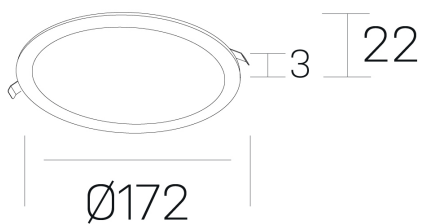

disc
K51702.02.RF.BK-BK.OP.ST.8.40.DA

GENERAL DETAILS

INSTALACIÓN	recessed with frame
COLOR EXT-INT	Black-Black
DIRECCIÓN DE LA LUZ	Fixed
INT-EXT ESTANQUEIDAD	IP 43
MATERIAL	Aluminum
RESISTENCIA MECÁNICA	IK03
USO	Indoor
GARANTÍA	5 years

ELECTRICAL DETAILS

FUENTE DE LUZ	LED
POTENCIA	12 W
TEMPERATURA DE COLOR	4000K
FLUJO LUMÍNICO	1060 Lm
EFICIENCIA LUMÍNICA	85 Lm/W
DIMABLE	DALI
DRIVER	Remote
CLASE DE SEGURIDAD	II
ÍNDICE DE REPRODUCCIÓN CROMÁTICA	CRI >80
TENSIÓN	220-240 V
CORRIENTE	300 mA
VIDA UTIL	50.000 h

GENERAL DIMENSIONS

DIMENSIÓN	Ø 172 mm
AGUJERO DE CORTE	Ø 157 mm
ALTURA	h 22 mm
DIMENSIONES DE EMBALAJE	N/A

*Please might expect a max. 15% figure reduction in finishes other than white