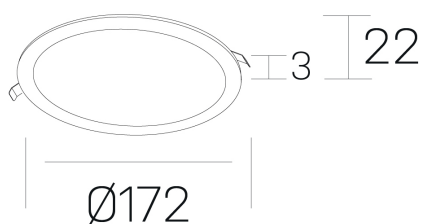

disc
K51702.02.RF.BK-BK.OP.ST.8.40.D1

GENERAL DETAILS

INSTALACIÓN	recessed with frame
COLOR EXT-INT	Black-Black
DIRECCIÓN DE LA LUZ	Fixed
INT-EXT ESTANQUEIDAD	IP 43
MATERIAL	Aluminum
RESISTENCIA MECÁNICA	IK03
USO	Indoor
GARANTÍA	5 years

ELECTRICAL DETAILS

FUENTE DE LUZ	LED
POTENCIA	12 W
TEMPERATURA DE COLOR	4000K
FLUJO LUMÍNICO	1060 Lm
EFICIENCIA LUMÍNICA	85 Lm/W
DIMABLE	1.10v
DRIVER	Remote
CLASE DE SEGURIDAD	II
ÍNDICE DE REPRODUCCIÓN CROMÁTICA	CRI >80
TENSIÓN	220-240 V
CORRIENTE	300 mA
VIDA UTIL	50.000 h

GENERAL DIMENSIONS

DIMENSIÓN	Ø 172 mm
AGUJERO DE CORTE	Ø 157 mm
ALTURA	h 22 mm
DIMENSIONES DE EMBALAJE	N/A

*Please might expect a max. 15% figure reduction in finishes other than white