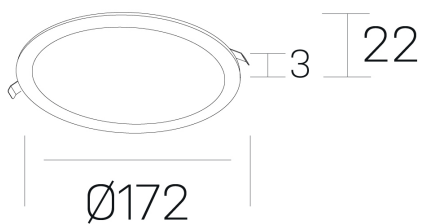

disc
K51702.02.RF.BK-BK.OP.ST.8.40

GENERAL DETAILS

INSTALACIÓN	recessed with frame
COLOR EXT-INT	Black-Black
DIRECCIÓN DE LA LUZ	Fixed
INT-EXT ESTANQUEIDAD	IP 43
MATERIAL	Aluminum
RESISTENCIA MECÁNICA	IK03
USO	Indoor
GARANTÍA	5 years

ELECTRICAL DETAILS

FUENTE DE LUZ	LED
POTENCIA	12 W
TEMPERATURA DE COLOR	4000K
FLUJO LUMÍNICO	1060 Lm
EFICIENCIA LUMÍNICA	85 Lm/W
DIMABLE	No Dim
DRIVER	Remote
CLASE DE SEGURIDAD	II
ÍNDICE DE REPRODUCCIÓN CROMÁTICA	CRI >80
TENSIÓN	220-240 V
CORRIENTE	300 mA
VIDA UTIL	50.000 h

GENERAL DIMENSIONS

DIMENSIÓN	Ø 172 mm
AGUJERO DE CORTE	Ø 157 mm
ALTURA	h 22 mm
DIMENSIONES DE EMBALAJE	N/A

*Please might expect a max. 15% figure reduction in finishes other than white