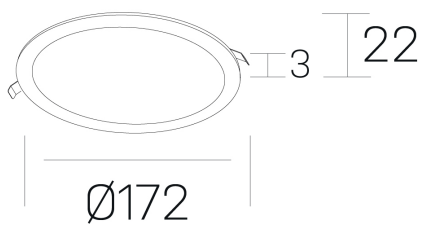

disc
K51702.02.RF.BK-BK.OP.ST.8.30.PU

GENERAL DETAILS

INSTALACIÓN	recessed with frame
COLOR EXT-INT	Black-Black
DIRECCIÓN DE LA LUZ	Fixed
INT-EXT ESTANQUEIDAD	IP 43
MATERIAL	Aluminum
RESISTENCIA MECÁNICA	IK03
USO	Indoor
GARANTÍA	5 years

ELECTRICAL DETAILS

FUENTE DE LUZ	LED
POTENCIA	12 W
TEMPERATURA DE COLOR	3000K
FLUJO LUMÍNICO	1040 Lm
EFICIENCIA LUMÍNICA	83 Lm/W
DIMABLE	Push
DRIVER	Remote
CLASE DE SEGURIDAD	II
ÍNDICE DE REPRODUCCIÓN CROMÁTICA	CRI >80
TENSIÓN	220-240 V
CORRIENTE	300 mA
VIDA UTIL	50.000 h

GENERAL DIMENSIONS

DIMENSIÓN	Ø 172 mm
AGUJERO DE CORTE	Ø 157 mm
ALTURA	h 22 mm
DIMENSIONES DE EMBALAJE	N/A

*Please might expect a max. 15% figure reduction in finishes other than white