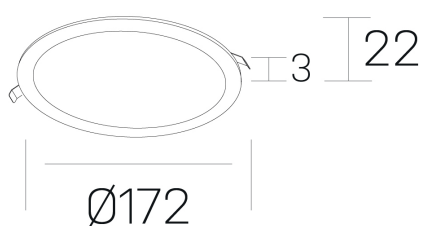

disc
K51702.02.RF.BK-BK.OP.ST.8.30

GENERAL DETAILS

INSTALACIÓN	recessed with frame
COLOR EXT-INT	Black-Black
DIRECCIÓN DE LA LUZ	Fixed
INT-EXT ESTANQUEIDAD	IP 43
MATERIAL	Aluminum
RESISTENCIA MECÁNICA	IK03
USO	Indoor
GARANTÍA	5 years

ELECTRICAL DETAILS

FUENTE DE LUZ	LED
POTENCIA	12 W
TEMPERATURA DE COLOR	3000K
FLUJO LUMÍNICO	1040 Lm
EFICIENCIA LUMÍNICA	83 Lm/W
DIMABLE	No Dim
DRIVER	Remote
CLASE DE SEGURIDAD	II
ÍNDICE DE REPRODUCCIÓN CROMÁTICA	CRI >80
TENSIÓN	220-240 V
CORRIENTE	300 mA
VIDA UTIL	50.000 h

GENERAL DIMENSIONS

DIMENSIÓN	Ø 172 mm
AGUJERO DE CORTE	Ø 157 mm
ALTURA	h 22 mm
DIMENSIONES DE EMBALAJE	N/A

*Please might expect a max. 15% figure reduction in finishes other than white