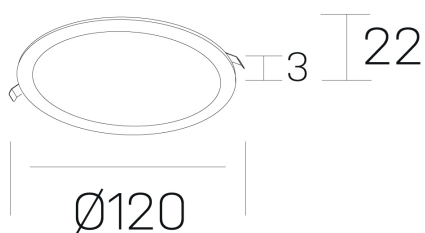

disc
K51702.01.RF.WH-WH.OP.ST.8.40.PU

GENERAL DETAILS

INSTALACIÓN	recessed with frame
COLOR EXT-INT	White-White
DIRECCIÓN DE LA LUZ	Fixed
INT-EXT ESTANQUEIDAD	IP 43
MATERIAL	Aluminum
RESISTENCIA MECÁNICA	IK03
USO	Indoor
GARANTÍA	5 years

ELECTRICAL DETAILS

FUENTE DE LUZ	LED
POTENCIA	8 W
TEMPERATURA DE COLOR	4000K
FLUJO LUMÍNICO	490 Lm
EFICIENCIA LUMÍNICA	63 Lm/W
DIMABLE	Push
DRIVER	Remote
CLASE DE SEGURIDAD	II
ÍNDICE DE REPRODUCCIÓN CROMÁTICA	CRI >80
TENSIÓN	220-240 V
CORRIENTE	350 mA
VIDA UTIL	50.000 h

GENERAL DIMENSIONS

DIMENSIÓN	Ø 120 mm
AGUJERO DE CORTE	Ø 108 mm
ALTURA	h 22 mm
DIMENSIONES DE EMBALAJE	N/A

*Please might expect a max. 15% figure reduction in finishes other than white