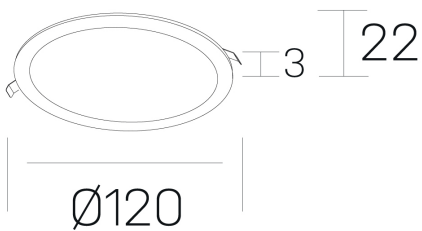

#### GENERAL DETAILS

INSTALACIÓN	recessed with frame
COLOR EXT-INT	White-White
DIRECCIÓN DE LA LUZ	Fixed
INT-EXT ESTANQUEIDAD	IP 43
MATERIAL	Aluminum
RESISTENCIA MECÁNICA	IK03
USO	Indoor
GARANTÍA	5 years

#### ELECTRICAL DETAILS

FUENTE DE LUZ	LED
POTENCIA	8 W
TEMPERATURA DE COLOR	4000K
FLUJO LUMÍNICO	490 Lm
EFICIENCIA LUMÍNICA	63 Lm/W
DIMABLE	DALI
DRIVER	Remote
CLASE DE SEGURIDAD	II
ÍNDICE DE REPRODUCCIÓN CROMÁTICA	CRI >80
TENSIÓN	220-240 V
CORRIENTE	350 mA
VIDA UTIL	50.000 h

#### GENERAL DIMENSIONS

DIMENSIÓN	Ø 120 mm
AGUJERO DE CORTE	Ø 108 mm
ALTURA	h 22 mm
DIMENSIONES DE EMBALAJE	N/A

\*Please might expect a max. 15% figure reduction in finishes other than white