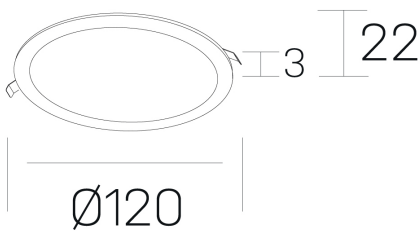

disc
K51702.01.RF.WH-WH.OP.ST.8.40.D1

GENERAL DETAILS

INSTALACIÓN	recessed with frame
COLOR EXT-INT	White-White
DIRECCIÓN DE LA LUZ	Fixed
INT-EXT ESTANQUEIDAD	IP 43
MATERIAL	Aluminum
RESISTENCIA MECÁNICA	IK03
USO	Indoor
GARANTÍA	5 years

ELECTRICAL DETAILS

FUENTE DE LUZ	LED
POTENCIA	8 W
TEMPERATURA DE COLOR	4000K
FLUJO LUMÍNICO	490 Lm
EFICIENCIA LUMÍNICA	63 Lm/W
DIMABLE	1.10v
DRIVER	Remote
CLASE DE SEGURIDAD	II
ÍNDICE DE REPRODUCCIÓN CROMÁTICA	CRI >80
TENSIÓN	220-240 V
CORRIENTE	350 mA
VIDA UTIL	50.000 h

GENERAL DIMENSIONS

DIMENSIÓN	Ø 120 mm
AGUJERO DE CORTE	Ø 108 mm
ALTURA	h 22 mm
DIMENSIONES DE EMBALAJE	N/A

*Please might expect a max. 15% figure reduction in finishes other than white