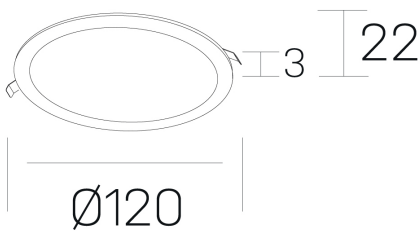

disc
K51702.01.RF.WH-WH.OP.ST.8.40

GENERAL DETAILS

INSTALACIÓN	recessed with frame
COLOR EXT-INT	White-White
DIRECCIÓN DE LA LUZ	Fixed
INT-EXT ESTANQUEIDAD	IP 43
MATERIAL	Aluminum
RESISTENCIA MECÁNICA	IK03
USO	Indoor
GARANTÍA	5 years

ELECTRICAL DETAILS

FUENTE DE LUZ	LED
POTENCIA	8 W
TEMPERATURA DE COLOR	4000K
FLUJO LUMÍNICO	490 Lm
EFICIENCIA LUMÍNICA	63 Lm/W
DIMABLE	No Dim
DRIVER	Remote
CLASE DE SEGURIDAD	II
ÍNDICE DE REPRODUCCIÓN CROMÁTICA	CRI >80
TENSIÓN	220-240 V
CORRIENTE	350 mA
VIDA UTIL	50.000 h

GENERAL DIMENSIONS

DIMENSIÓN	Ø 120 mm
AGUJERO DE CORTE	Ø 108 mm
ALTURA	h 22 mm
DIMENSIONES DE EMBALAJE	N/A

*Please might expect a max. 15% figure reduction in finishes other than white