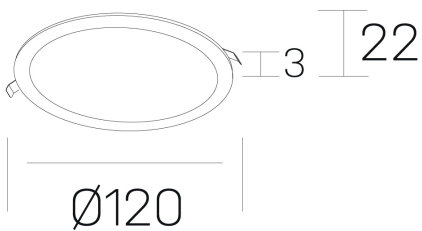

#### GENERAL DETAILS

INSTALACIÓN	recessed with frame
COLOR EXT-INT	White-White
DIRECCIÓN DE LA LUZ	Fixed
INT-EXT ESTANQUEIDAD	IP 43
MATERIAL	Aluminum
RESISTENCIA MECÁNICA	IK03
USO	Indoor
GARANTÍA	5 years

#### ELECTRICAL DETAILS

FUENTE DE LUZ	LED
POTENCIA	8 W
TEMPERATURA DE COLOR	3000K
FLUJO LUMÍNICO	480 Lm
EFICIENCIA LUMÍNICA	62 Lm/W
DIMABLE	Push
DRIVER	Remote
CLASE DE SEGURIDAD	II
ÍNDICE DE REPRODUCCIÓN CROMÁTICA	CRI >80
TENSIÓN	220-240 V
CORRIENTE	350 mA
VIDA UTIL	50.000 h

#### GENERAL DIMENSIONS

DIMENSIÓN	Ø 120 mm
AGUJERO DE CORTE	Ø 108 mm
ALTURA	h 22 mm
DIMENSIONES DE EMBALAJE	N/A

\*Please might expect a max. 15% figure reduction in finishes other than white