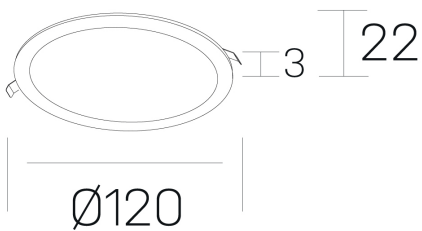

disc

K51702.01.RF.WH-WH.OP.ST.8.30.DA

GENERAL DETAILS

INSTALACIÓN	recessed with frame
COLOR EXT-INT	White-White
DIRECCIÓN DE LA LUZ	Fixed
INT-EXT ESTANQUEIDAD	IP 43
MATERIAL	Aluminum
RESISTENCIA MECÁNICA	IK03
USO	Indoor
GARANTÍA	5 years

ELECTRICAL DETAILS

FUENTE DE LUZ	LED
POTENCIA	8 W
TEMPERATURA DE COLOR	3000K
FLUJO LUMÍNICO	480 Lm
EFICIENCIA LUMÍNICA	62 Lm/W
DIMABLE	DALI
DRIVER	Remote
CLASE DE SEGURIDAD	II
ÍNDICE DE REPRODUCCIÓN CROMÁTICA	CRI >80
TENSIÓN	220-240 V
CORRIENTE	350 mA
VIDA UTIL	50.000 h

GENERAL DIMENSIONS

DIMENSIÓN	Ø 120 mm
AGUJERO DE CORTE	Ø 108 mm
ALTURA	h 22 mm
DIMENSIONES DE EMBALAJE	N/A

*Please might expect a max. 15% figure reduction in finishes other than white