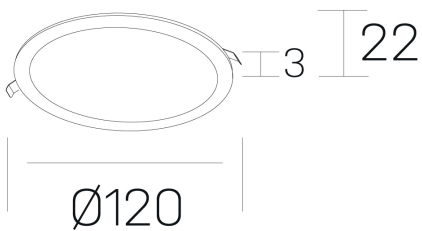

disc
K51702.01.RF.WH-WH.OP.ST.8.30.D1

GENERAL DETAILS

INSTALACIÓN	recessed with frame
COLOR EXT-INT	White-White
DIRECCIÓN DE LA LUZ	Fixed
INT-EXT ESTANQUEIDAD	IP 43
MATERIAL	Aluminum
RESISTENCIA MECÁNICA	IK03
USO	Indoor
GARANTÍA	5 years

ELECTRICAL DETAILS

FUENTE DE LUZ	LED
POTENCIA	8 W
TEMPERATURA DE COLOR	3000K
FLUJO LUMÍNICO	480 Lm
EFICIENCIA LUMÍNICA	62 Lm/W
DIMABLE	1.10v
DRIVER	Remote
CLASE DE SEGURIDAD	II
ÍNDICE DE REPRODUCCIÓN CROMÁTICA	CRI >80
TENSIÓN	220-240 V
CORRIENTE	350 mA
VIDA UTIL	50.000 h

GENERAL DIMENSIONS

DIMENSIÓN	Ø 120 mm
AGUJERO DE CORTE	Ø 108 mm
ALTURA	h 22 mm
DIMENSIONES DE EMBALAJE	N/A

*Please might expect a max. 15% figure reduction in finishes other than white