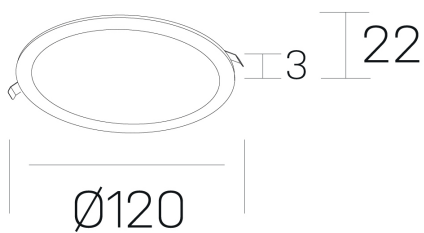

disc
K51702.01.RF.WH-WH.OP.ST.8.30

GENERAL DETAILS

INSTALACIÓN	recessed with frame
COLOR EXT-INT	White-White
DIRECCIÓN DE LA LUZ	Fixed
INT-EXT ESTANQUEIDAD	IP 43
MATERIAL	Aluminum
RESISTENCIA MECÁNICA	IK03
USO	Indoor
GARANTÍA	5 years

ELECTRICAL DETAILS

FUENTE DE LUZ	LED
POTENCIA	8 W
TEMPERATURA DE COLOR	3000K
FLUJO LUMÍNICO	480 Lm
EFICIENCIA LUMÍNICA	62 Lm/W
DIMABLE	No Dim
DRIVER	Remote
CLASE DE SEGURIDAD	II
ÍNDICE DE REPRODUCCIÓN CROMÁTICA	CRI >80
TENSIÓN	220-240 V
CORRIENTE	350 mA
VIDA UTIL	50.000 h

GENERAL DIMENSIONS

DIMENSIÓN	Ø 120 mm
AGUJERO DE CORTE	Ø 108 mm
ALTURA	h 22 mm
DIMENSIONES DE EMBALAJE	N/A

*Please might expect a max. 15% figure reduction in finishes other than white