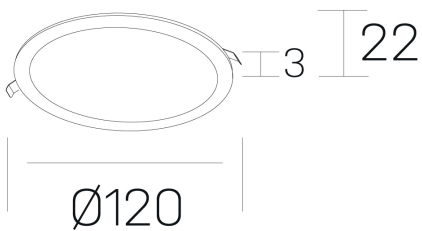

disc
K51702.01.RF.BK-BK.OP.ST.8.40.PU

GENERAL DETAILS

INSTALACIÓN	recessed with frame
COLOR EXT-INT	Black-Black
DIRECCIÓN DE LA LUZ	Fixed
INT-EXT ESTANQUEIDAD	IP 43
MATERIAL	Aluminum
RESISTENCIA MECÁNICA	IK03
USO	Indoor
GARANTÍA	5 years

ELECTRICAL DETAILS

FUENTE DE LUZ	LED
POTENCIA	8 W
TEMPERATURA DE COLOR	4000K
FLUJO LUMÍNICO	490 Lm
EFICIENCIA LUMÍNICA	63 Lm/W
DIMABLE	Push
DRIVER	Remote
CLASE DE SEGURIDAD	II
ÍNDICE DE REPRODUCCIÓN CROMÁTICA	CRI >80
TENSIÓN	220-240 V
CORRIENTE	350 mA
VIDA UTIL	50.000 h

GENERAL DIMENSIONS

DIMENSIÓN	Ø 120 mm
AGUJERO DE CORTE	Ø 108 mm
ALTURA	h 22 mm
DIMENSIONES DE EMBALAJE	N/A

*Please might expect a max. 15% figure reduction in finishes other than white