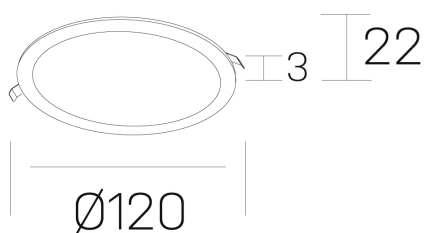

#### GENERAL DETAILS

INSTALACIÓN	recessed with frame
COLOR EXT-INT	Black-Black
DIRECCIÓN DE LA LUZ	Fixed
INT-EXT ESTANQUEIDAD	IP 43
MATERIAL	Aluminum
RESISTENCIA MECÁNICA	IK03
USO	Indoor
GARANTÍA	5 years

#### ELECTRICAL DETAILS

FUENTE DE LUZ	LED
POTENCIA	8 W
TEMPERATURA DE COLOR	4000K
FLUJO LUMÍNICO	490 Lm
EFICIENCIA LUMÍNICA	63 Lm/W
DIMABLE	DALI
DRIVER	Remote
CLASE DE SEGURIDAD	II
ÍNDICE DE REPRODUCCIÓN CROMÁTICA	CRI >80
TENSIÓN	220-240 V
CORRIENTE	350 mA
VIDA UTIL	50.000 h

#### GENERAL DIMENSIONS

DIMENSIÓN	Ø 120 mm
AGUJERO DE CORTE	Ø 108 mm
ALTURA	h 22 mm
DIMENSIONES DE EMBALAJE	N/A

\*Please might expect a max. 15% figure reduction in finishes other than white