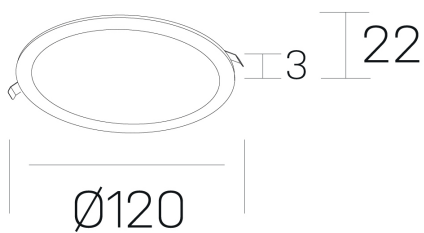

disc
K51702.01.RF.BK-BK.OP.ST.8.40.D1

GENERAL DETAILS

INSTALACIÓN	recessed with frame
COLOR EXT-INT	Black-Black
DIRECCIÓN DE LA LUZ	Fixed
INT-EXT ESTANQUEIDAD	IP 43
MATERIAL	Aluminum
RESISTENCIA MECÁNICA	IK03
USO	Indoor
GARANTÍA	5 years

ELECTRICAL DETAILS

FUENTE DE LUZ	LED
POTENCIA	8 W
TEMPERATURA DE COLOR	4000K
FLUJO LUMÍNICO	490 Lm
EFICIENCIA LUMÍNICA	63 Lm/W
DIMABLE	1.10v
DRIVER	Remote
CLASE DE SEGURIDAD	II
ÍNDICE DE REPRODUCCIÓN CROMÁTICA	CRI >80
TENSIÓN	220-240 V
CORRIENTE	350 mA
VIDA UTIL	50.000 h

GENERAL DIMENSIONS

DIMENSIÓN	Ø 120 mm
AGUJERO DE CORTE	Ø 108 mm
ALTURA	h 22 mm
DIMENSIONES DE EMBALAJE	N/A

*Please might expect a max. 15% figure reduction in finishes other than white