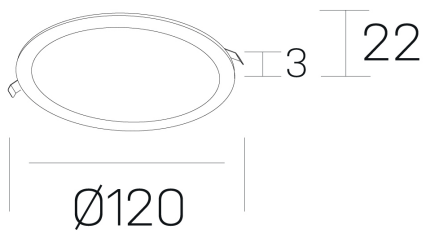

disc
K51702.01.RF.BK-BK.OP.ST.8.40

GENERAL DETAILS

INSTALACIÓN	recessed with frame
COLOR EXT-INT	Black-Black
DIRECCIÓN DE LA LUZ	Fixed
INT-EXT ESTANQUEIDAD	IP 43
MATERIAL	Aluminum
RESISTENCIA MECÁNICA	IK03
USO	Indoor
GARANTÍA	5 years

ELECTRICAL DETAILS

FUENTE DE LUZ	LED
POTENCIA	8 W
TEMPERATURA DE COLOR	4000K
FLUJO LUMÍNICO	490 Lm
EFICIENCIA LUMÍNICA	63 Lm/W
DIMABLE	No Dim
DRIVER	Remote
CLASE DE SEGURIDAD	II
ÍNDICE DE REPRODUCCIÓN CROMÁTICA	CRI >80
TENSIÓN	220-240 V
CORRIENTE	350 mA
VIDA UTIL	50.000 h

GENERAL DIMENSIONS

DIMENSIÓN	Ø 120 mm
AGUJERO DE CORTE	Ø 108 mm
ALTURA	h 22 mm
DIMENSIONES DE EMBALAJE	N/A

*Please might expect a max. 15% figure reduction in finishes other than white