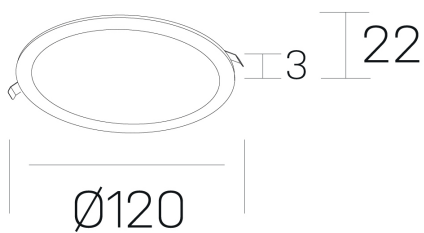

disc
K51702.01.RF.BK-BK.OP.ST.8.30.PU

GENERAL DETAILS

INSTALACIÓN	recessed with frame
COLOR EXT-INT	Black-Black
DIRECCIÓN DE LA LUZ	Fixed
INT-EXT ESTANQUEIDAD	IP 43
MATERIAL	Aluminum
RESISTENCIA MECÁNICA	IK03
USO	Indoor
GARANTÍA	5 years

ELECTRICAL DETAILS

FUENTE DE LUZ	LED
POTENCIA	8 W
TEMPERATURA DE COLOR	3000K
FLUJO LUMÍNICO	480 Lm
EFICIENCIA LUMÍNICA	62 Lm/W
DIMABLE	Push
DRIVER	Remote
CLASE DE SEGURIDAD	II
ÍNDICE DE REPRODUCCIÓN CROMÁTICA	CRI >80
TENSIÓN	220-240 V
CORRIENTE	350 mA
VIDA UTIL	50.000 h

GENERAL DIMENSIONS

DIMENSIÓN	Ø 120 mm
AGUJERO DE CORTE	Ø 108 mm
ALTURA	h 22 mm
DIMENSIONES DE EMBALAJE	N/A

*Please might expect a max. 15% figure reduction in finishes other than white