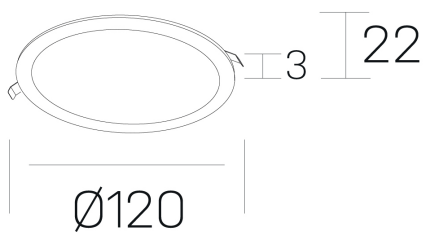

#### GENERAL DETAILS

INSTALACIÓN	recessed with frame
COLOR EXT-INT	Black-Black
DIRECCIÓN DE LA LUZ	Fixed
INT-EXT ESTANQUEIDAD	IP 43
MATERIAL	Aluminum
RESISTENCIA MECÁNICA	IK03
USO	Indoor
GARANTÍA	5 years

#### ELECTRICAL DETAILS

FUENTE DE LUZ	LED
POTENCIA	8 W
TEMPERATURA DE COLOR	3000K
FLUJO LUMÍNICO	480 Lm
EFICIENCIA LUMÍNICA	62 Lm/W
DIMABLE	DALI
DRIVER	Remote
CLASE DE SEGURIDAD	II
ÍNDICE DE REPRODUCCIÓN CROMÁTICA	CRI >80
TENSIÓN	220-240 V
CORRIENTE	350 mA
VIDA UTIL	50.000 h

#### GENERAL DIMENSIONS

DIMENSIÓN	Ø 120 mm
AGUJERO DE CORTE	Ø 108 mm
ALTURA	h 22 mm
DIMENSIONES DE EMBALAJE	N/A

\*Please might expect a max. 15% figure reduction in finishes other than white