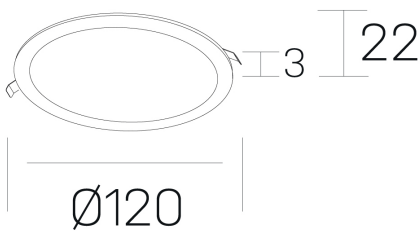

#### GENERAL DETAILS

INSTALACIÓN	recessed with frame
COLOR EXT-INT	Black-Black
DIRECCIÓN DE LA LUZ	Fixed
INT-EXT ESTANQUEIDAD	IP 43
MATERIAL	Aluminum
RESISTENCIA MECÁNICA	IK03
USO	Indoor
GARANTÍA	5 years

#### ELECTRICAL DETAILS

FUENTE DE LUZ	LED
POTENCIA	8 W
TEMPERATURA DE COLOR	3000K
FLUJO LUMÍNICO	480 Lm
EFICIENCIA LUMÍNICA	62 Lm/W
DIMABLE	No Dim
DRIVER	Remote
CLASE DE SEGURIDAD	II
ÍNDICE DE REPRODUCCIÓN CROMÁTICA	CRI >80
TENSIÓN	220-240 V
CORRIENTE	350 mA
VIDA UTIL	50.000 h

#### GENERAL DIMENSIONS

DIMENSIÓN	Ø 120 mm
AGUJERO DE CORTE	Ø 108 mm
ALTURA	h 22 mm
DIMENSIONES DE EMBALAJE	N/A

\*Please might expect a max. 15% figure reduction in finishes other than white