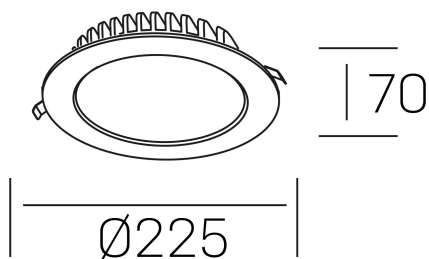

disc tina deep  
K50405.03.RF.WH-WH.ST.8.40.PU

#### GENERAL DETAILS

|                      |                     |
|----------------------|---------------------|
| INSTALACIÓN          | recessed with frame |
| COLOR EXT-INT        | White-White         |
| DIRECCIÓN DE LA LUZ  | Fixed               |
| INT-EXT ESTANQUEIDAD | IP 23               |
| MATERIAL             | Aluminum            |
| RESISTENCIA MECÁNICA | IK 6                |
| USO                  | Indoor              |
| GARANTÍA             | 5 years             |

#### ELECTRICAL DETAILS

|                                  |           |
|----------------------------------|-----------|
| FUENTE DE LUZ                    | LED       |
| POTENCIA                         | 24 W      |
| TEMPERATURA DE COLOR             | 4000K     |
| FLUJO LUMÍNICO                   | 2100 Lm   |
| EFICIENCIA LUMÍNICA              | 91 Lm/W   |
| DIMABLE                          | Push      |
| DRIVER                           | Remote    |
| CLASE DE SEGURIDAD               | II        |
| ÍNDICE DE REPRODUCCIÓN CROMÁTICA | CRI >80   |
| TENSIÓN                          | 220-240 V |
| CORRIENTE                        | 600 mA    |
| VIDA UTIL                        | 50.000 h  |

#### GENERAL DIMENSIONS

|                         |          |
|-------------------------|----------|
| DIMENSIÓN               | Ø 225 mm |
| AGUJERO DE CORTE        | Ø 210 mm |
| ALTURA                  | h 70 mm  |
| DIMENSIONES DE EMBALAJE | N/A      |
| PESO NETO               | 40       |