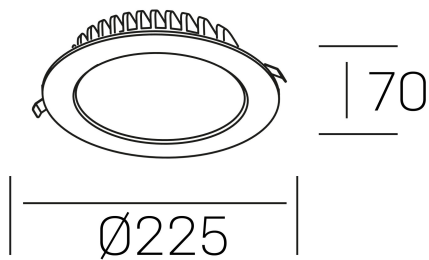

disc tina deep
K50405.03.RF.WH-WH.ST.8.40.PC

GENERAL DETAILS

INSTALACIÓN	recessed with frame
COLOR EXT-INT	White-White
DIRECCIÓN DE LA LUZ	Fixed
INT-EXT ESTANQUEIDAD	IP 23
MATERIAL	Aluminum
RESISTENCIA MECÁNICA	IK 6
USO	Indoor
GARANTÍA	5 years

ELECTRICAL DETAILS

FUENTE DE LUZ	LED
POTENCIA	24 W
TEMPERATURA DE COLOR	4000K
FLUJO LUMÍNICO	2100 Lm
EFICIENCIA LUMÍNICA	91 Lm/W
DIMABLE	PHASE CUT
DRIVER	Remote
CLASE DE SEGURIDAD	II
ÍNDICE DE REPRODUCCIÓN CROMÁTICA	CRI >80
TENSIÓN	220-240 V
CORRIENTE	600 mA
VIDA UTIL	50.000 h

GENERAL DIMENSIONS

DIMENSIÓN	Ø 225 mm
AGUJERO DE CORTE	Ø 210 mm
ALTURA	h 70 mm
DIMENSIONES DE EMBALAJE	N/A
PESO NETO	40

*Please might expect a max. 15% figure reduction in finishes other than white