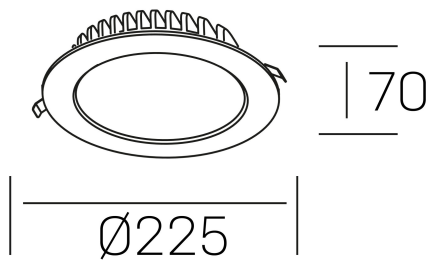

disc tina deep
K50405.03.RF.WH-WH.ST.8.40.DA

GENERAL DETAILS

INSTALACIÓN	recessed with frame
COLOR EXT-INT	White-White
DIRECCIÓN DE LA LUZ	Fixed
INT-EXT ESTANQUEIDAD	IP 23
MATERIAL	Aluminum
RESISTENCIA MECÁNICA	IK 6
USO	Indoor
GARANTÍA	5 years

ELECTRICAL DETAILS

FUENTE DE LUZ	LED
POTENCIA	24 W
TEMPERATURA DE COLOR	4000K
FLUJO LUMÍNICO	2100 Lm
EFICIENCIA LUMÍNICA	91 Lm/W
DIMABLE	DALI
DRIVER	Remote
CLASE DE SEGURIDAD	II
ÍNDICE DE REPRODUCCIÓN CROMÁTICA	CRI >80
TENSIÓN	220-240 V
CORRIENTE	600 mA
VIDA UTIL	50.000 h

GENERAL DIMENSIONS

DIMENSIÓN	Ø 225 mm
AGUJERO DE CORTE	Ø 210 mm
ALTURA	h 70 mm
DIMENSIONES DE EMBALAJE	N/A
PESO NETO	40

*Please might expect a max. 15% figure reduction in finishes other than white