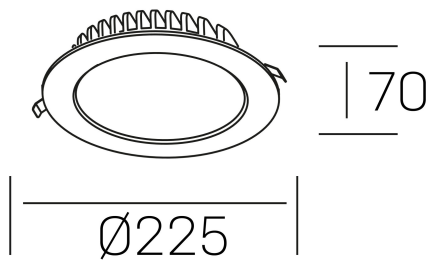

disc tina deep
K50405.03.RF.WH-WH.ST.8.40.D1

GENERAL DETAILS

INSTALACIÓN	recessed with frame
COLOR EXT-INT	White-White
DIRECCIÓN DE LA LUZ	Fixed
INT-EXT ESTANQUEIDAD	IP 23
MATERIAL	Aluminum
RESISTENCIA MECÁNICA	IK 6
USO	Indoor
GARANTÍA	5 years

ELECTRICAL DETAILS

FUENTE DE LUZ	LED
POTENCIA	24 W
TEMPERATURA DE COLOR	4000K
FLUJO LUMÍNICO	2100 Lm
EFICIENCIA LUMÍNICA	91 Lm/W
DIMABLE	1.10v
DRIVER	Remote
CLASE DE SEGURIDAD	II
ÍNDICE DE REPRODUCCIÓN CROMÁTICA	CRI >80
TENSIÓN	220-240 V
CORRIENTE	600 mA
VIDA UTIL	50.000 h

GENERAL DIMENSIONS

DIMENSIÓN	Ø 225 mm
AGUJERO DE CORTE	Ø 210 mm
ALTURA	h 70 mm
DIMENSIONES DE EMBALAJE	N/A
PESO NETO	40

*Please might expect a max. 15% figure reduction in finishes other than white