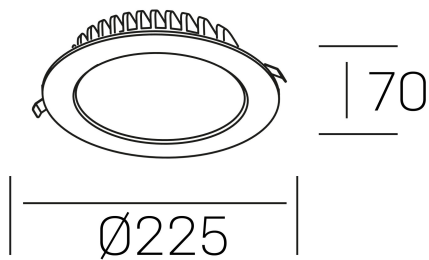

disc tina deep
K50405.03.RF.WH-WH.ST.8.30.PU

GENERAL DETAILS

INSTALACIÓN	recessed with frame
COLOR EXT-INT	White-White
DIRECCIÓN DE LA LUZ	Fixed
INT-EXT ESTANQUEIDAD	IP 23
MATERIAL	Aluminum
RESISTENCIA MECÁNICA	IK 6
USO	Indoor
GARANTÍA	5 years

ELECTRICAL DETAILS

FUENTE DE LUZ	LED
POTENCIA	24 W
TEMPERATURA DE COLOR	3000K
FLUJO LUMÍNICO	2000 Lm
EFICIENCIA LUMÍNICA	87 Lm/W
DIMABLE	Push
DRIVER	Remote
CLASE DE SEGURIDAD	II
ÍNDICE DE REPRODUCCIÓN CROMÁTICA	CRI >80
TENSIÓN	220-240 V
CORRIENTE	600 mA
VIDA UTIL	50.000 h

GENERAL DIMENSIONS

DIMENSIÓN	Ø 225 mm
AGUJERO DE CORTE	Ø 210 mm
ALTURA	h 70 mm
DIMENSIONES DE EMBALAJE	N/A
PESO NETO	40

*Please might expect a max. 15% figure reduction in finishes other than white