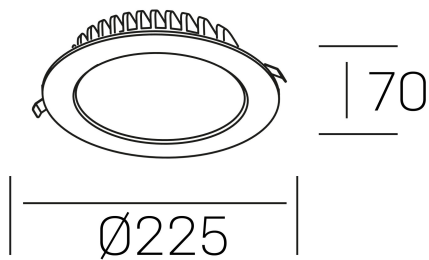

disc tina deep
K50405.03.RF.WH-WH.ST.8.30.PC

GENERAL DETAILS

INSTALACIÓN	recessed with frame
COLOR EXT-INT	White-White
DIRECCIÓN DE LA LUZ	Fixed
INT-EXT ESTANQUEIDAD	IP 23
MATERIAL	Aluminum
RESISTENCIA MECÁNICA	IK 6
USO	Indoor
GARANTÍA	5 years

ELECTRICAL DETAILS

FUENTE DE LUZ	LED
POTENCIA	24 W
TEMPERATURA DE COLOR	3000K
FLUJO LUMÍNICO	2000 Lm
EFICIENCIA LUMÍNICA	87 Lm/W
DIMABLE	PHASE CUT
DRIVER	Remote
CLASE DE SEGURIDAD	II
ÍNDICE DE REPRODUCCIÓN CROMÁTICA	CRI >80
TENSIÓN	220-240 V
CORRIENTE	600 mA
VIDA UTIL	50.000 h

GENERAL DIMENSIONS

DIMENSIÓN	Ø 225 mm
AGUJERO DE CORTE	Ø 210 mm
ALTURA	h 70 mm
DIMENSIONES DE EMBALAJE	N/A
PESO NETO	40

*Please might expect a max. 15% figure reduction in finishes other than white