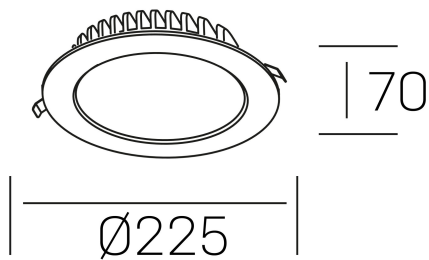

disc tina deep
K50405.03.RF.WH-WH.ST.8.30.DA

GENERAL DETAILS

INSTALACIÓN	recessed with frame
COLOR EXT-INT	White-White
DIRECCIÓN DE LA LUZ	Fixed
INT-EXT ESTANQUEIDAD	IP 23
MATERIAL	Aluminum
RESISTENCIA MECÁNICA	IK 6
USO	Indoor
GARANTÍA	5 years

ELECTRICAL DETAILS

FUENTE DE LUZ	LED
POTENCIA	24 W
TEMPERATURA DE COLOR	3000K
FLUJO LUMÍNICO	2000 Lm
EFICIENCIA LUMÍNICA	87 Lm/W
DIMABLE	DALI
DRIVER	Remote
CLASE DE SEGURIDAD	II
ÍNDICE DE REPRODUCCIÓN CROMÁTICA	CRI >80
TENSIÓN	220-240 V
CORRIENTE	600 mA
VIDA UTIL	50.000 h

GENERAL DIMENSIONS

DIMENSIÓN	Ø 225 mm
AGUJERO DE CORTE	Ø 210 mm
ALTURA	h 70 mm
DIMENSIONES DE EMBALAJE	N/A
PESO NETO	40

*Please might expect a max. 15% figure reduction in finishes other than white