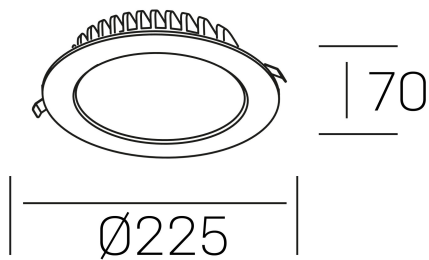

disc tina deep
K50405.03.RF.WH-WH.ST.8.30.D1

GENERAL DETAILS

INSTALACIÓN	recessed with frame
COLOR EXT-INT	White-White
DIRECCIÓN DE LA LUZ	Fixed
INT-EXT ESTANQUEIDAD	IP 23
MATERIAL	Aluminum
RESISTENCIA MECÁNICA	IK 6
USO	Indoor
GARANTÍA	5 years

ELECTRICAL DETAILS

FUENTE DE LUZ	LED
POTENCIA	24 W
TEMPERATURA DE COLOR	3000K
FLUJO LUMÍNICO	2000 Lm
EFICIENCIA LUMÍNICA	87 Lm/W
DIMABLE	1.10v
DRIVER	Remote
CLASE DE SEGURIDAD	II
ÍNDICE DE REPRODUCCIÓN CROMÁTICA	CRI >80
TENSIÓN	220-240 V
CORRIENTE	600 mA
VIDA UTIL	50.000 h

GENERAL DIMENSIONS

DIMENSIÓN	Ø 225 mm
AGUJERO DE CORTE	Ø 210 mm
ALTURA	h 70 mm
DIMENSIONES DE EMBALAJE	N/A
PESO NETO	40

*Please might expect a max. 15% figure reduction in finishes other than white