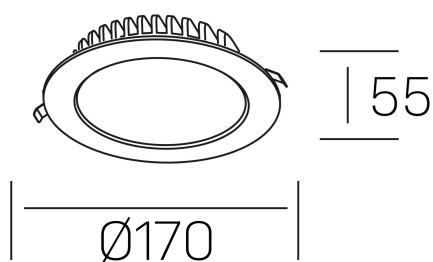

disc tina deep
K50405.02.RF.WH-WH.ST.8.40.PU

GENERAL DETAILS

INSTALACIÓN	recessed with frame
COLOR EXT-INT	White-White
DIRECCIÓN DE LA LUZ	Fixed
INT-EXT ESTANQUEIDAD	IP 23
MATERIAL	Aluminum
RESISTENCIA MECÁNICA	IK 6
USO	Indoor
GARANTÍA	5 years

ELECTRICAL DETAILS

FUENTE DE LUZ	LED
POTENCIA	18 W
TEMPERATURA DE COLOR	4000K
FLUJO LUMÍNICO	1390 Lm
EFICIENCIA LUMÍNICA	84 Lm/W
DIMABLE	Push
DRIVER	Remote
CLASE DE SEGURIDAD	II
ÍNDICE DE REPRODUCCIÓN CROMÁTICA	CRI >80
TENSIÓN	220-240 V
CORRIENTE	400 mA
VIDA UTIL	50.000 h

GENERAL DIMENSIONS

DIMENSIÓN	Ø 170 mm
AGUJERO DE CORTE	Ø 160 mm
ALTURA	h 55 mm
DIMENSIONES DE EMBALAJE	N/A
PESO NETO	30

*Please might expect a max. 15% figure reduction in finishes other than white