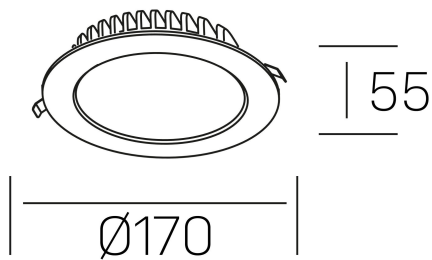

disc tina deep
K50405.02.RF.WH-WH.ST.8.40.D1

GENERAL DETAILS

INSTALACIÓN	recessed with frame
COLOR EXT-INT	White-White
DIRECCIÓN DE LA LUZ	Fixed
INT-EXT ESTANQUEIDAD	IP 23
MATERIAL	Aluminum
RESISTENCIA MECÁNICA	IK 6
USO	Indoor
GARANTÍA	5 years

ELECTRICAL DETAILS

FUENTE DE LUZ	LED
POTENCIA	18 W
TEMPERATURA DE COLOR	4000K
FLUJO LUMÍNICO	1390 Lm
EFICIENCIA LUMÍNICA	84 Lm/W
DIMABLE	1.10v
DRIVER	Remote
CLASE DE SEGURIDAD	II
ÍNDICE DE REPRODUCCIÓN CROMÁTICA	CRI >80
TENSIÓN	220-240 V
CORRIENTE	400 mA
VIDA UTIL	50.000 h

GENERAL DIMENSIONS

DIMENSIÓN	Ø 170 mm
AGUJERO DE CORTE	Ø 160 mm
ALTURA	h 55 mm
DIMENSIONES DE EMBALAJE	N/A
PESO NETO	30

*Please might expect a max. 15% figure reduction in finishes other than white