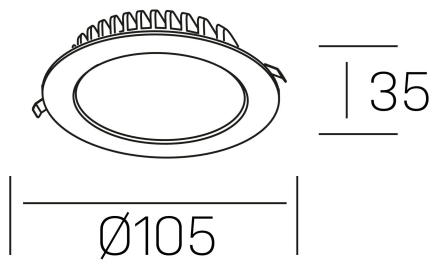

disc tina deep
K50405.01.RF.WH-WH.ST.8.30.PU

GENERAL DETAILS

INSTALACIÓN	recessed with frame
COLOR EXT-INT	White-White
DIRECCIÓN DE LA LUZ	Fixed
INT-EXT ESTANQUEIDAD	IP 23
MATERIAL	Aluminum
RESISTENCIA MECÁNICA	IK 6
USO	Indoor
GARANTÍA	5 years

ELECTRICAL DETAILS

FUENTE DE LUZ	LED
POTENCIA	8 W
TEMPERATURA DE COLOR	3000K
FLUJO LUMÍNICO	500 Lm
EFICIENCIA LUMÍNICA	60 Lm/W
DIMABLE	Push
DRIVER	Remote
CLASE DE SEGURIDAD	II
ÍNDICE DE REPRODUCCIÓN CROMÁTICA	CRI >80
TENSIÓN	220-240 V
CORRIENTE	300 mA
VIDA UTIL	50.000 h

GENERAL DIMENSIONS

DIMENSIÓN	Ø 105 mm
AGUJERO DE CORTE	Ø 95 mm
ALTURA	h 35 mm
DIMENSIONES DE EMBALAJE	N/A
PESO NETO	14

*Please might expect a max. 15% figure reduction in finishes other than white