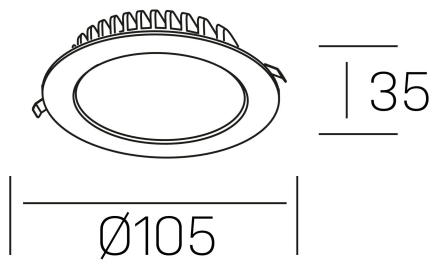

disc tina deep  
K50405.01.RF.WH-WH.ST.8.30.D1

#### GENERAL DETAILS

INSTALACIÓN	recessed with frame
COLOR EXT-INT	White-White
DIRECCIÓN DE LA LUZ	Fixed
INT-EXT ESTANQUEIDAD	IP 23
MATERIAL	Aluminum
RESISTENCIA MECÁNICA	IK 6
USO	Indoor
GARANTÍA	5 years

#### ELECTRICAL DETAILS

FUENTE DE LUZ	LED
POTENCIA	8 W
TEMPERATURA DE COLOR	3000K
FLUJO LUMÍNICO	500 Lm
EFICIENCIA LUMÍNICA	60 Lm/W
DIMABLE	1.10v
DRIVER	Remote
CLASE DE SEGURIDAD	II
ÍNDICE DE REPRODUCCIÓN CROMÁTICA	CRI >80
TENSIÓN	220-240 V
CORRIENTE	300 mA
VIDA UTIL	50.000 h

#### GENERAL DIMENSIONS

DIMENSIÓN	Ø 105 mm
AGUJERO DE CORTE	Ø 95 mm
ALTURA	h 35 mm
DIMENSIONES DE EMBALAJE	N/A
PESO NETO	14

\*Please might expect a max. 15% figure reduction in finishes other than white