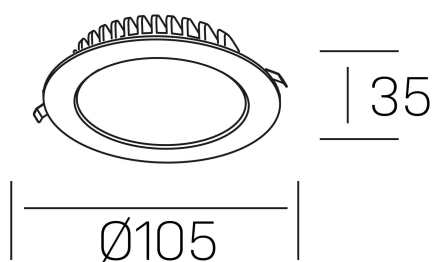

#### GENERAL DETAILS

INSTALACIÓN	recessed with frame
COLOR EXT-INT	White-White
DIRECCIÓN DE LA LUZ	Fixed
INT-EXT ESTANQUEIDAD	IP 23
MATERIAL	Aluminum
RESISTENCIA MECÁNICA	IK 6
USO	Indoor
GARANTÍA	5 years

#### ELECTRICAL DETAILS

FUENTE DE LUZ	LED
POTENCIA	8 W
TEMPERATURA DE COLOR	3000K
FLUJO LUMÍNICO	500 Lm
EFICIENCIA LUMÍNICA	60 Lm/W
DIMABLE	PHASE CUT
DRIVER	Remote
CLASE DE SEGURIDAD	II
ÍNDICE DE REPRODUCCIÓN CROMÁTICA	CRI >80
TENSIÓN	220-240 V
CORRIENTE	300 mA
VIDA UTIL	50.000 h

#### GENERAL DIMENSIONS

DIMENSIÓN	Ø 105 mm
AGUJERO DE CORTE	Ø 95 mm
ALTURA	h 35 mm
DIMENSIONES DE EMBALAJE	N/A
PESO NETO	14

\*Please might expect a max. 15% figure reduction in finishes other than white