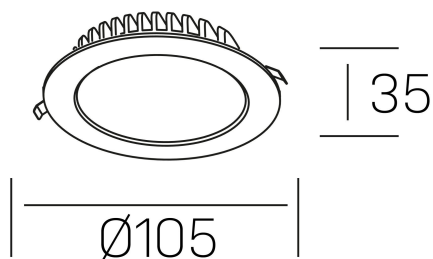

disc tina deep  
K50405.01.RF.WH-WH.ST.8.40.DA

#### GENERAL DETAILS

INSTALACIÓN	recessed with frame
COLOR EXT-INT	White-White
DIRECCIÓN DE LA LUZ	Fixed
INT-EXT ESTANQUEIDAD	IP 23
MATERIAL	Aluminum
RESISTENCIA MECÁNICA	IK 6
USO	Indoor
GARANTÍA	5 years

#### ELECTRICAL DETAILS

FUENTE DE LUZ	LED
POTENCIA	8 W
TEMPERATURA DE COLOR	4000K
FLUJO LUMÍNICO	550 lm
EFICIENCIA LUMÍNICA	67 Lm/W
DIMABLE	DALI
DRIVER	Remote
CLASE DE SEGURIDAD	II
ÍNDICE DE REPRODUCCIÓN CROMÁTICA	CRI >80
TENSIÓN	220-240 V
CORRIENTE	300 mA
VIDA UTIL	50.000 h

#### GENERAL DIMENSIONS

DIMENSIÓN	Ø 105 mm
AGUJERO DE CORTE	Ø 95 mm
ALTURA	h 35 mm
DIMENSIONES DE EMBALAJE	N/A
PESO NETO	14

\*Please might expect a max. 15% figure reduction in finishes other than white