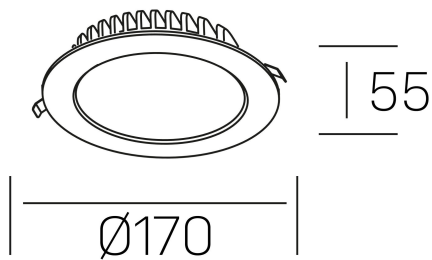

disc tina deep
K50405.02.RF.WH-WH.ST.8.40.DA

GENERAL DETAILS

| | |
|----------------------|---------------------|
| INSTALACIÓN | recessed with frame |
| COLOR EXT-INT | White-White |
| DIRECCIÓN DE LA LUZ | Fixed |
| INT-EXT ESTANQUEIDAD | IP 23 |
| MATERIAL | Aluminum |
| RESISTENCIA MECÁNICA | IK 6 |
| USO | Indoor |
| GARANTÍA | 5 years |

ELECTRICAL DETAILS

| | |
|----------------------------------|-----------|
| FUENTE DE LUZ | LED |
| POTENCIA | 18 W |
| TEMPERATURA DE COLOR | 4000K |
| FLUJO LUMÍNICO | 1390 Lm |
| EFICIENCIA LUMÍNICA | 84 Lm/W |
| DIMABLE | DALI |
| DRIVER | Remote |
| CLASE DE SEGURIDAD | II |
| ÍNDICE DE REPRODUCCIÓN CROMÁTICA | CRI >80 |
| TENSIÓN | 220-240 V |
| CORRIENTE | 400 mA |
| VIDA UTIL | 50.000 h |

GENERAL DIMENSIONS

| | |
|-------------------------|----------|
| DIMENSIÓN | Ø 170 mm |
| AGUJERO DE CORTE | Ø 160 mm |
| ALTURA | h 55 mm |
| DIMENSIONES DE EMBALAJE | N/A |
| PESO NETO | 30 |

*Please might expect a max. 15% figure reduction in finishes other than white