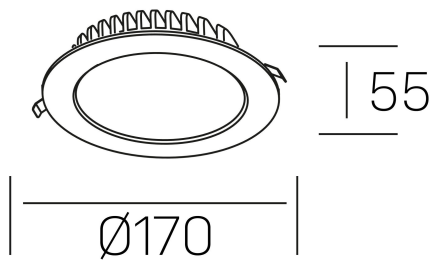

disc tina deep
K50405.02.RF.WH-WH.ST.8.30.D1

GENERAL DETAILS

INSTALACIÓN	recessed with frame
COLOR EXT-INT	White-White
DIRECCIÓN DE LA LUZ	Fixed
INT-EXT ESTANQUEIDAD	IP 23
MATERIAL	Aluminum
RESISTENCIA MECÁNICA	IK 6
USO	Indoor
GARANTÍA	5 years

ELECTRICAL DETAILS

FUENTE DE LUZ	LED
POTENCIA	18 W
TEMPERATURA DE COLOR	3000K
FLUJO LUMÍNICO	1300 Lm
EFICIENCIA LUMÍNICA	78 Lm/W
DIMABLE	1.10v
DRIVER	Remote
CLASE DE SEGURIDAD	II
ÍNDICE DE REPRODUCCIÓN CROMÁTICA	CRI >80
TENSIÓN	220-240 V
CORRIENTE	400 mA
VIDA UTIL	50.000 h

GENERAL DIMENSIONS

DIMENSIÓN	Ø 170 mm
AGUJERO DE CORTE	Ø 160 mm
ALTURA	h 55 mm
DIMENSIONES DE EMBALAJE	N/A
PESO NETO	30

*Please might expect a max. 15% figure reduction in finishes other than white