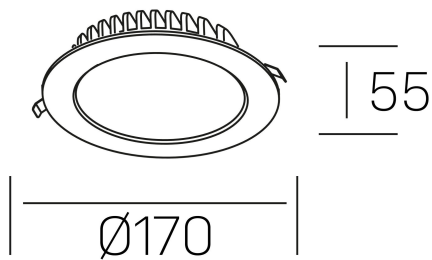

disc tina deep  
K50405.02.RF.WH-WH.ST.8.30.PU

#### GENERAL DETAILS

INSTALACIÓN	recessed with frame
COLOR EXT-INT	White-White
DIRECCIÓN DE LA LUZ	Fixed
INT-EXT ESTANQUEIDAD	IP 23
MATERIAL	Aluminum
RESISTENCIA MECÁNICA	IK 6
USO	Indoor
GARANTÍA	5 years

#### ELECTRICAL DETAILS

FUENTE DE LUZ	LED
POTENCIA	18 W
TEMPERATURA DE COLOR	3000K
FLUJO LUMÍNICO	1300 Lm
EFICIENCIA LUMÍNICA	78 Lm/W
DIMABLE	Push
DRIVER	Remote
CLASE DE SEGURIDAD	II
ÍNDICE DE REPRODUCCIÓN CROMÁTICA	CRI >80
TENSIÓN	220-240 V
CORRIENTE	400 mA
VIDA UTIL	50.000 h

#### GENERAL DIMENSIONS

DIMENSIÓN	Ø 170 mm
AGUJERO DE CORTE	Ø 160 mm
ALTURA	h 55 mm
DIMENSIONES DE EMBALAJE	N/A
PESO NETO	30

\*Please might expect a max. 15% figure reduction in finishes other than white